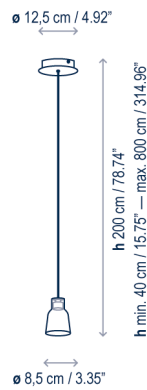

Drip/Drop S/0 1L

Design / Diseño:
Christophe Mathieu / 2017

Typology: Pendant lamp
Tipología: Suspensión

Environment: Indoor
Ambiente: Interior

Technical description / Descripción técnica:

(Drip) Net Weight / *Peso Neto*: 1.23 lbs
(Drop) Net Weight / *Peso Neto*: 1.26 lbs

1 Box/Caja
9.45 x 8.66 x 8.66 inches | 0.4102 ft³
(Drip) Gross Weight / *Peso bruto*: 2.25 lbs
(Drop) Gross Weight / *Peso bruto*: 2.29 lbs

Materials: Aluminum, Iron,
Borosilicate glass / Polycarbonate
Materiales: Aluminio, Hierro,
Vidrio borosilicato / Policarbonato

Structure finish: ebony black
Acabado estructura color ébano negro

Black coaxial cable, max. height 13 mts.
Cannot be cut or handled. There are 13
standard cable lengths to make different
compositions. Please consult for custom
length options.

*Cable coaxial negro, altura máxima 13 mts.
No se pueden cortar o manipular. Existen
13 largos de cable estándar para realizar
diferentes composiciones. Consultar para
medidas especiales.*

Customizable
Personalizable